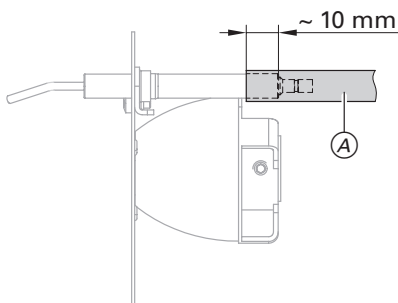

Ölbrenner für Vitoplus 300/
Vitoladens 300-W
Brûleur fioul pour Vitoplus 300/
Vitoladens 300-W
Oil burner for Vitoplus 300/
Vitoladens 300-W

Vitoflame 300
Vitoladens 300-C

Ⓐ Silikonschlauch
Flexible en silicones
Silicon hose
Best.-Nr./N° de cde/Part-no.
9570 582