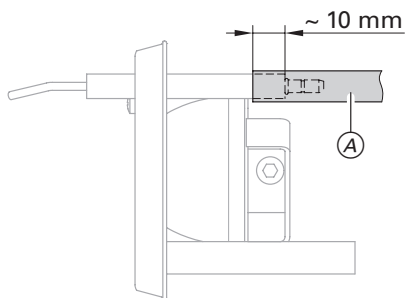

Ölbrenner für Vitoplus 300/
Vitoladens 300-W
Brûleur fioul pour Vitoplus 300/
Vitoladens 300-W
Oil burner for Vitoplus 300/
Vitoladens 300-W

Vitoflame 300
Vitoladens 300-C

Ⓐ Silikonschlauch
Flexible en silicones
Silicon hose
Best.-Nr./N° de cde/Part-no.
9570 582