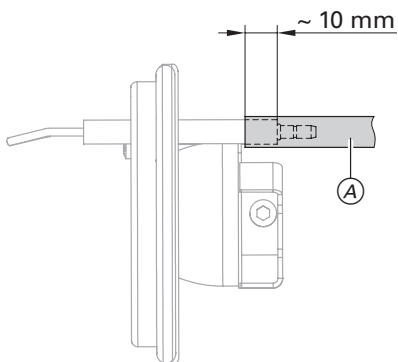

Ölbrenner für Vitoplus 300/
Vitoladens 300-W
Brûleur fioul pour Vitoplus 300/
Vitoladens 300-W
Oil burner for Vitoplus 300/
Vitoladens 300-W

Vitoflame 300
Vitoladens 300-C

Ⓐ Silikonschlauch
Flexible en silicones
Silicon hose
Best.-Nr./N° de cde/Part-no.
9570 582